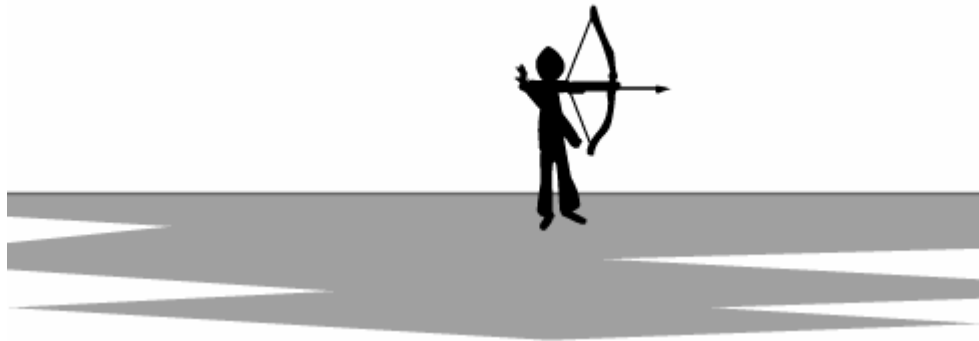

## Forma de tiro

### Como funciona?

Dependendo da forma com que se efetua o disparo, é possível obter efeitos práticos diferentes. As formas e seus efeitos são:

- **Tiro reto:** O atirador efetua o disparo de forma direta, reta, obtendo um maior dano em detrimento do alcance (Dano +1; Bônus de alcance -1).

- **Tiro oblíquo:** O atirador efetua o disparo de forma indireta, oblíqua, obtendo maior alcance em detrimento do dano (Dano -1; Bônus de alcance +1).